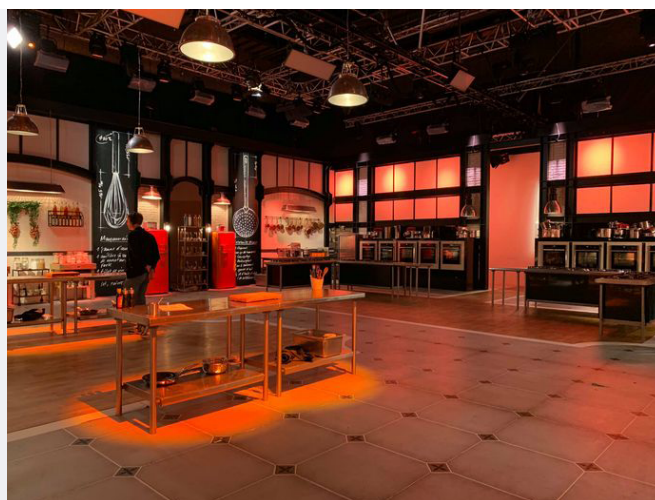

LES STUDIOS 210

11, RUE DU GRAIN

93300 AUBERVILLIERS

TÉL : +33 (0)1 849 17 75 00

LIGNE 12, STATION FRONT POPULAIRE