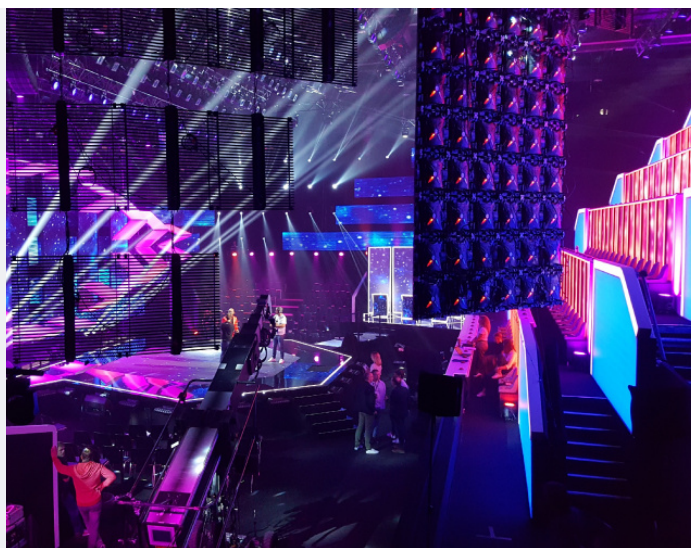

STUDIO 128

119, RUE DES FILETTES

93210 LA PLAINE ST DENIS

TÉL : +33 (0)1 49 17 75 00

LIGNE 12, STATION FRONT POPULAIRE